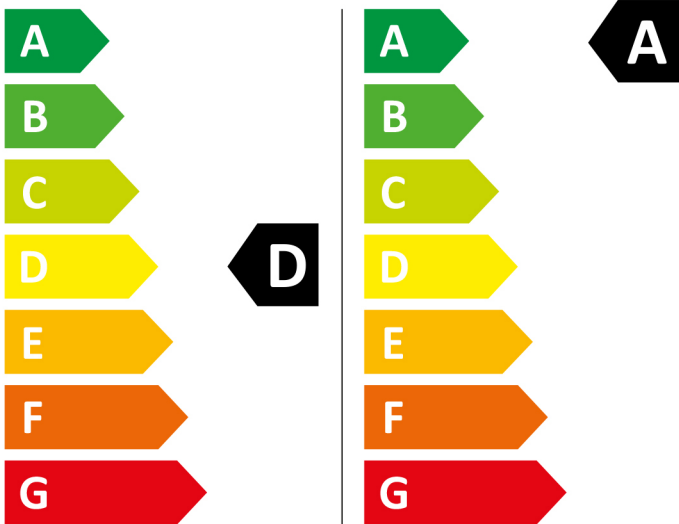

ENERG

CORBERO

CLSH85VIN

🚰 **266** kWh / 100🔄

💧 **47** kWh / 100🔄

5,0 kg

8,0 kg

80 L